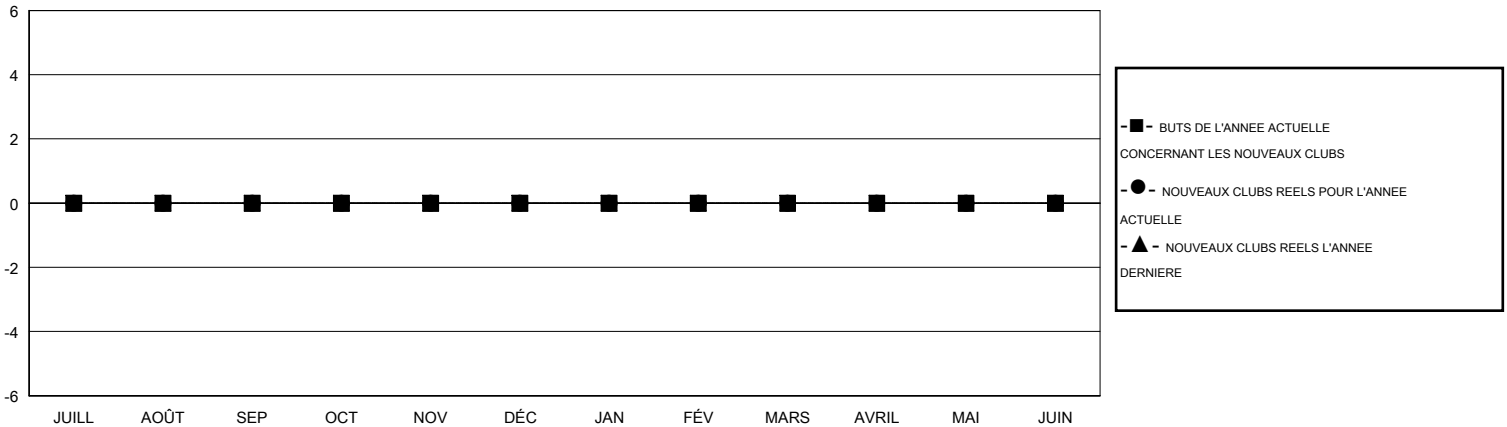

MONTHLY MEMBERSHIP PROGRESS REPORT

District 112 A

Results as of: 10/31/2016

GMT: Jean-Jacques STOFFEL-MUNCK

LIEU BELGIUM

RC EME 4

Clubs					Membres				
RESULTATS POUR 2016-2017					RESULTATS POUR 2016-2017				
TRIMESTRE	BUT CONCERNANT LES NOUVEAUX CLUBS	NOUVEAUX CLUBS	CLUBS ANNULÉS	GAIN NET/PERTE NETTE	TRIMESTRE	BUT CONCERNANT LES NOUVEAUX MEMBRES	MEMBRES FONDATEURS ET NOUVEAUX AJOUTÉS	MEMBRES RADIÉS	GAIN NET/PERTE NETTE
JUILL/AOÛT/SEP	0	0	0	0	JUILL/AOÛT/SEP	0	20	19	1
OCT/NOV/DÉC	0	0	0	0	OCT/NOV/DÉC	-5	4	1	3
JAN/FÉV/MARS	0	0	0	0	JAN/FÉV/MARS	5	0	0	0
AVRIL/MAI/JUIN	0	0	0	0	AVRIL/MAI/JUIN	10	0	0	0

BUTS ET NOUVEAUX CLUBS REELS - CUMULATIF

BUTS ET MEMBRES REELS - CUMULATIF

CLUBS RADIÉS: 0

13 CLUBS OF 54 ONT AJOUTE 1 OU PLUSIEURS NOUVEAUX MEMBRES

DISTRIBUTION PAR SEXE

HOMME 1,867 (95.60%)
FEMME 86 (4.40%)