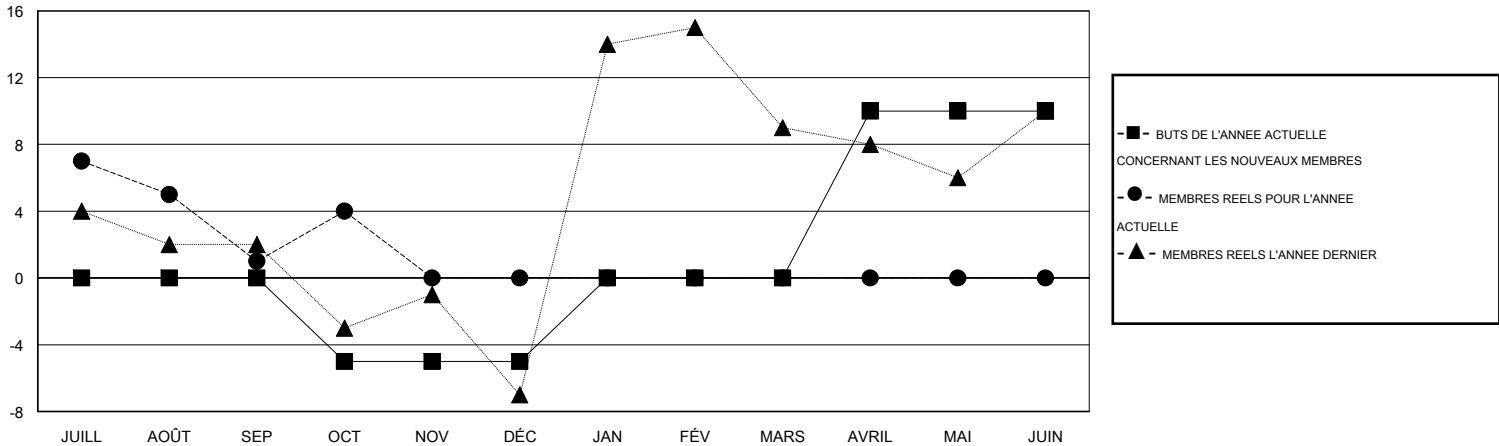

MONTHLY MEMBERSHIP PROGRESS REPORT

District 112 A

Results as of: 10/31/2016

GMT: Jean-Jacques STOFFEL-MUNCK

LIEU BELGIUM

RC EME 4

Clubs					Membres				
RESULTATS POUR 2016-2017					RESULTATS POUR 2016-2017				
TRIMESTRE	BUT CONCERNANT LES NOUVEAUX CLUBS	NOUVEAUX CLUBS	CLUBS ANNULÉS	GAIN NET/PERTE NETTE	TRIMESTRE	BUT CONCERNANT LES NOUVEAUX MEMBRES	MEMBRES FONDATEURS ET NOUVEAUX AJOUTÉS	MEMBRES RADIÉS	GAIN NET/PERTE NETTE
JUILL/AOÛT/SEP	0	0	0	0	JUILL/AOÛT/SEP	0	20	19	1
OCT/NOV/DÉC	0	0	0	0	OCT/NOV/DÉC	-5	4	1	3
JAN/FÉV/MARS	0	0	0	0	JAN/FÉV/MARS	5	0	0	0
AVRIL/MAI/JUIN	0	0	0	0	AVRIL/MAI/JUIN	10	0	0	0

BUTS ET NOUVEAUX CLUBS REELS - CUMULATIF

BUTS ET MEMBRES REELS - CUMULATIF

CLUBS RADIÉS: 0

13 CLUBS OF 54 ONT AJOUTE 1 OU PLUSIEURS NOUVEAUX MEMBRES

DISTRIBUTION PAR SEXE

HOMME 1,867 (95.60%)
FEMME 86 (4.40%)